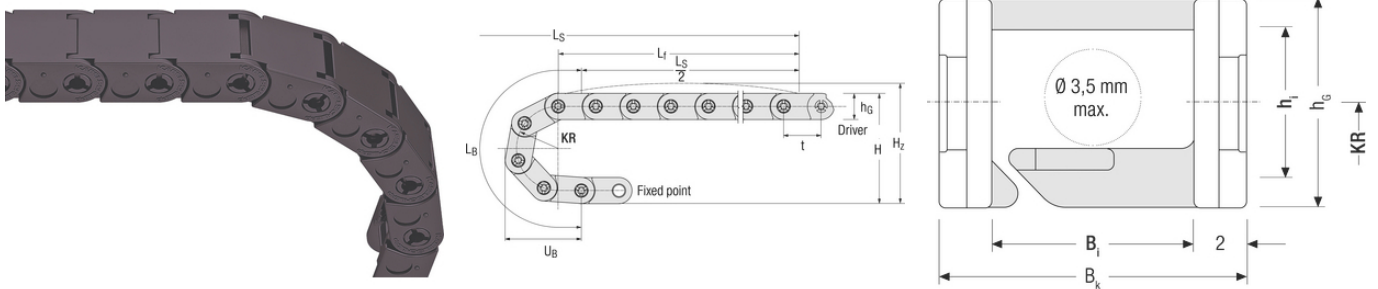

## EASYTRAX 0115, innerhöjd 4,6 mm

Minisläpkedja för snabb kabelmontering

Liten halogenfri plastsläpkedja med innerbredd 7 mm. Designad för snabb montering av kablar, öppningsbar på insidan. Beställ direkt i vår webshop!

### Fördelar

EasyTrax släpkedjor är designade för snabb montering av kablar  
Kompakta mått  
Släta ytor för minimalt kabelslitage