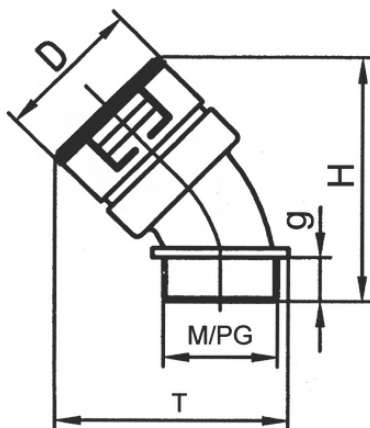

45° förskruvning IP67, M-gänga

Plast- eller metallgänga

Vibrationssäker slangförskruvning med plast- eller metallgänga som är snabb att montera och enkel att öppna utan verktyg. Beställ direkt i vår webshop!