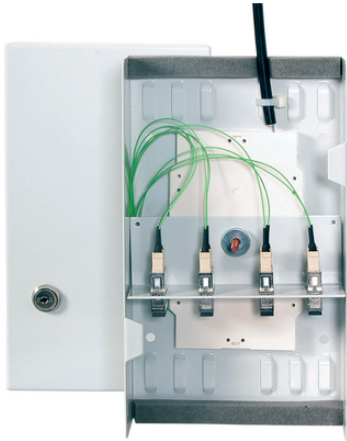

Splice Box Compact

Fiberoptik (FO) distributionslåda
panelmontering
kompakta dimensioner, låsbar, max. kapacitet 8 fördelningshylsor en distributionsplatta

Produktegenskaper

Panelmontering

Låsbar

Max kapacitet av 8 delningskassetter eller 4 delningskassetter och en frontplåt

Inkluderar frontplåt till åtta ST-uttag

Inkluderar frontplåt till fyra SC-duplexuttag

Mått (BxHxD): 265 x 150 x 55 mm

Färg: Ljusgrå (RAL 7035)

Tekniska data

Klassificering ETIM 5:

ETIM 5.0 Class-ID: EC001130

ETIM 5.0 Class-Description: Patchpanel fiberoptik

Klassificering ETIM 6:

ETIM 6.0 Class-ID: EC001130

ETIM 6.0 Class-beskrivning: Patchpanel optokabel

Observera

Fotografierna och ritningar/grafik är inte i skala och motsvarar inte detaljerade bilder av respektive produkt.