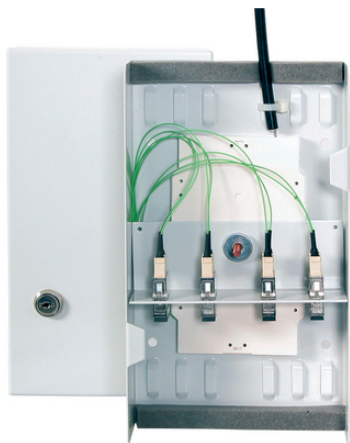

Splice Box Compact

Fiberoptik (FO) distributionslåda
panelmontering
kompakta dimensioner, låsbar, max. kapacitet 8 fördelningshylsor en distributionsplatta

Produktegenskaper

Panelmontering

Låsbar

Max kapacitet av 8 delningskassetter eller 4 delningskassetter och en frontplåt

Inkluderar frontplåt till åtta ST-uttag

Inkluderar frontplåt till fyra SC-duplexuttag

Mått (BxHxD): 265 x 150 x 55 mm

Färg: Ljusgrå (RAL 7035)

Tekniska data

Klassificering ETIM 5:

ETIM 5.0 Class-ID: EC001130

ETIM 5.0 Class-Description: Patchpanel fiberoptik

Klassificering ETIM 6:

ETIM 6.0 Class-ID: EC001130

ETIM 6.0 Class-beskrivning: Patchpanel optokabel

Observera

Fotografierna och ritningar/grafik är inte i skala och motsvarar inte detaljerade bilder av respektive produkt.