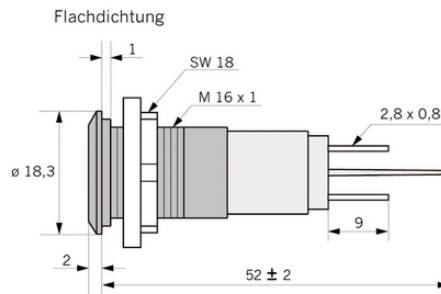

Panelindikator 1938, 10 mm/M16 EXTRA STARK

Plan lins, 10 mm LED/M16, IP 67

Extra intensivlysande panelindikator med inbyggd likriktardiod och begränsningsmotstånd. Brinntid 100 000 h. Plan lins. Beställ direkt i vår webshop!

Fördelar

Extra intensivlysande LED

Monterad i hållare för panelmontage

Försedd med inbyggd likriktardiod och begränsningsmotstånd, ansluts direkt till respektive manöverspänning

Frontring av svart plast eller metall i krom, svart eller mattkrom

Övrigt

Panelindikator vid förfrågan i 12V eller 28V

Tekniska data

Anslutning:	Flatstiftshylsor 2,8x0,8 mm
Lysdiod:	10 mm, färgad
Skyddsklass:	IP67
Omgivningstemperatur:	-25 °C till +60 °C
Lagringstemperatur:	-25 °C till +60 °C
Brinntid:	100 000 h
Hölje:	Ytbehandlad mässing
Hål:	Ø 16 + 0,4 mm
Anslutningsstift mässing:	Anod (+)
Anslutningsstift förtent mässing:	Katod (-)
Spänningstolerans UOP:	+10% max
Paneltjocklek:	11 mm