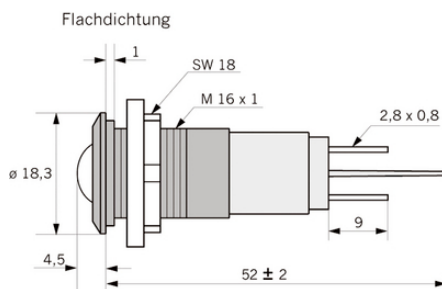

## Panelindikator 1937, 10 mm/M16 EXTRA STARK

Kupolformad lins 10 mm LED/M16, IP 67

Extra intensivlysande panelindikator med inbyggd likriktardiod och begränsningsmotstånd. Brinntid 100 000 h. Kupolformad lins. Beställ direkt i vår webshop!

### Fördelar

Extra intensivlysande LED

Monterad i hållare för panelmontage

Försedd med inbyggd likriktardiod och begränsningsmotstånd, ansluts direkt till respektive manöverspänning

Frontring av svart plast eller metall i krom, svart eller mattkrom

### Tekniska data

Anslutning:	Flatstiftshylsor 2,8x0,8 mm
Lysdiod:	10 mm, färgad
Skyddsklass:	IP67
Omgivningstemperatur:	-25 °C till +60 °C
Lagringstemperatur:	-25 °C till +60 °C
Brinntid:	100 000 h
Hölje:	Ytbehandlad mässing
Hål:	Ø 16 + 0,4 mm
Anslutningsstift mässing:	Anod (+)
Anslutningsstift förtent mässing:	Katod (-)
Spänningstolerans UOP:	+10% max
Paneltjocklek:	11 mm