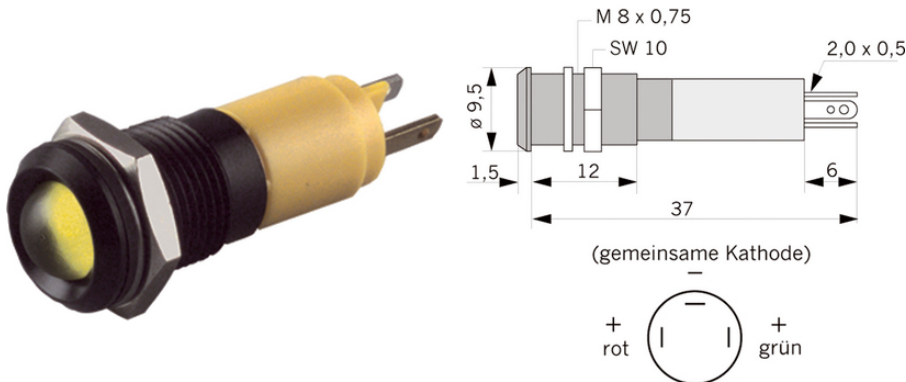

Panelindikator 192A, 10 mm/M14 EXTRA STARK

Standard reflektor, 10 mm LED/M14, IP 67

Panelindikator med inbyggd likriktardiod och begränsningsmotstånd. Extra intensivlysande, "Sunlight Visible". Beställ direkt i vår webshop!

Fördelar

Extra intensivlysande lysdiod, "Sunlight Visible"

Monterad i hållare för panelmontage

Försedd med inbyggd likriktardiod och begränsningsmotstånd, ansluts direkt till respektive manöverspänning

Frontring i krom, svart eller mattkrom

Övrigt

Panelindikator vid förfrågan i 12V eller 28V

Tekniska data

Anslutning:	Flatstiftshylsor 2,8x0,8 mm
Lysdiod:	10 mm, färgad
Skyddsklass:	IP67
Omgivningstemperatur:	-25 °C till +60 °C
Lagringstemperatur:	-25 °C till +60 °C
Brinntid:	100 000 h
Hölje:	Ytbehandlad mässing
Hål:	Ø 14 + 0,2 mm
Anslutningsstift mässing:	Anod (+)
Anslutningsstift förtent mässing:	Katod (-)
Spänningstolerans UOP:	+10% max
Paneltjocklek:	11 mm