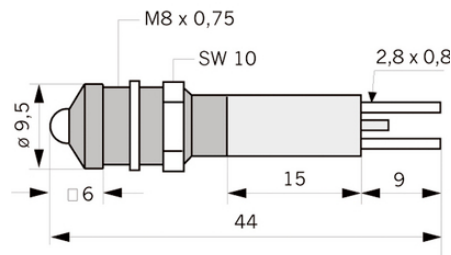

## Panelindikator 190A, 5 mm/M8 opalvit

Utvändig reflektor, 5 mm LED/M8, AC/DC

Panelindikator med opalvit lins i släckt tillstånd, i tänd tillstånd lyser dioden med respektive färg. Brinntid 100 000 h. Beställ direkt i vår webshop!