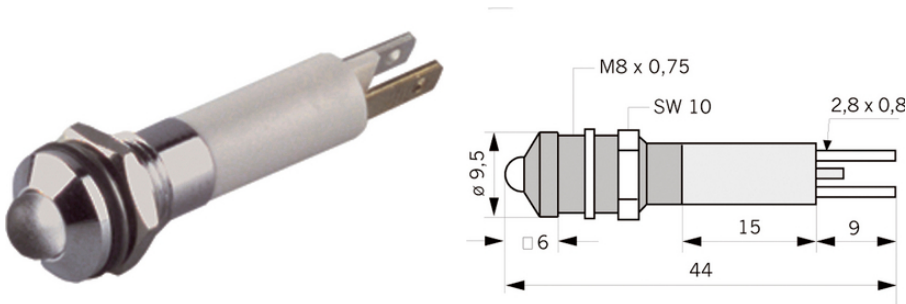

## Panelindikator 1908, 5 mm/M8 EXTRA STARK

Utvändig reflektor, 5 mm LED/M8, AC/DC, IP 67

Panelindikator med inbyggd likriktardiod och begränsningsmotstånd. Extra intensivlysande, "Sunlight Visible". Utvändig reflektor. Beställ direkt i vår webshop!

### Fördelar

Extra intensivlysande lysdiod, "Sunlight Visible"

Monterad i hållare för panelmontage

Försedd med inbyggd likriktardiod och begränsningsmotstånd, ansluts direkt till respektive manöverspänning

### Tekniska data

Anslutning:	Flatstiftshylsor 2,8x0,8 mm
Lysdiod:	5 mm färgad
Skyddsklass:	IP67
Omgivningstemperatur:	-25 °C till +60 °C
Lagringstemperatur:	-25 °C till +60 °C
Brinntid:	100 000 h
Hölje:	Ytbehandlad mässing
Hål:	Ø 8 + 0,2 mm
Anslutningsstift mässing:	Anod (+)
Anslutningsstift förtent mässing:	Katod (-)
Spänningstolerans UOP:	+10% max