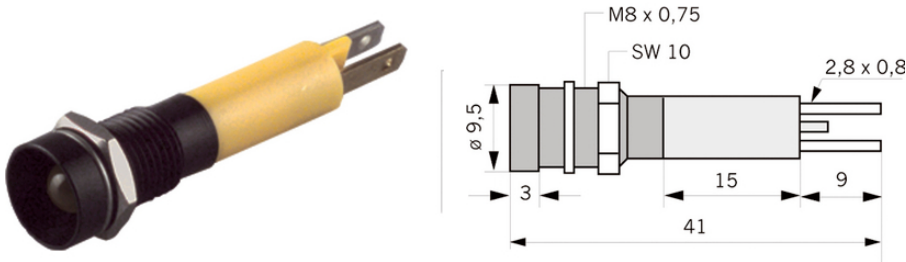

Panelindikator 1907, 5 mm/M8 blink

Blinkande, invändig reflektor, 5 mm LED/M8

Panelindikator försedd med inbyggt begränsningsmotstånd. Blinkande funktion, invändig reflektor. Brinntid 100 000 h. Beställ direkt i vår webshop!

Fördelar

Lysdiod med blinkande funktion
 Monterad i hållare för panelmontage
 Försedd med inbyggt begränsningsmotstånd, ansluts direkt till respektive manöverspänning
 Frontring i krom, svart eller mattkrom

Övrigt

Panelindikator vid förfrågan i 12V eller 28V

Tekniska data

Anslutning:	Flatstiftshylsor 2,8x0,8 mm
Lysdiod:	5 mm färgad
Skyddsklass:	IP67
Omgivningstemperatur:	-25 °C till +60 °C
Lagringstemperatur:	-25 °C till +60 °C
Brinntid:	100 000 h
Blinkfrekvens:	ca 1,5 Hz
Hölje:	Ytbehandlad mässing
Hål:	Ø 8 + 0,2 mm
Anslutningsstift mässing:	Anod (+)
Anslutningsstift förtent mässing:	Katod (-)
Spänningstolerans UOP:	+10% max