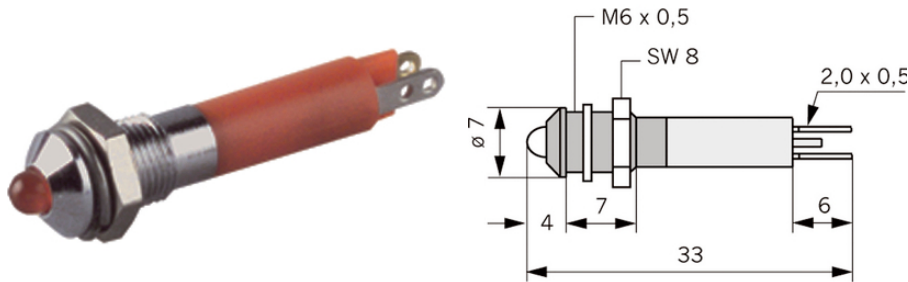

## Panelindikator 1902, 3 mm/M6 std

Utvändig reflektor, 3 mm LED/M6

Panelindikator försedd med inbyggt begränsningsmotstånd, ansluts direkt till respektive manöverspänning. Brinntid 100 000 h. Beställ direkt i vår webshop!

### Fördelar

Monterad i hållare för panelmontage  
Försedd med inbyggt begränsningsmotstånd, ansluts direkt till respektive manöverspänning  
Frontring i krom, svart eller mattkrom

### Tekniska data

Anslutning:	Flatstiftshylsor 2,0x0,5 mm
Lysdiod:	3 mm, färgad
Skyddsklass:	IP67
Omgivningstemperatur:	-25 °C till +60 °C
Lagringstemperatur:	-25 °C till +60 °C
Brinntid:	100 000 h
Hölje:	Ytbehandlad mässing
Hål:	Ø 6 + 0,2 mm
Anslutningsstift mässing:	Anod (+)
Anslutningsstift förtent mässing:	Katod (-)
Spänningstolerans UOP:	+10% max