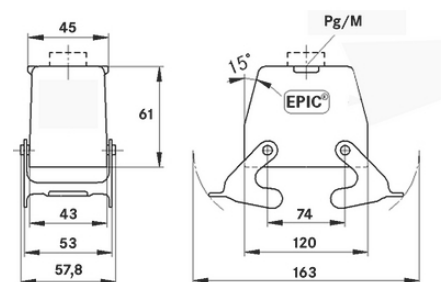

EPIC® H-B 24 TGB

H-B kåpor enligt industristandard.

Universell kåpa för rektangulär kontaktdon med tvärbyglar och rak kabelingång.

Info

Greppvänliga räfflor för bekväm utdragning av kontaktdonet

För anslutning av mötande del med integrerat lock

Kapslingsklass testad enligt UL50E

Kompletterande automationskomponenter från Lapp

Maskin- och anläggningkonstruktion

Mekanisk resistens

Robust

Vattentät

Fördelar

Idealisk för många applikationer tack vare det breda utbudet av kåpor och insatser

Tvärbygelversion med 2 byglar för ökad säkerhet

Användningsområden

Anläggningsteknik

Ljus- och ljudteknik

Plastindustri

Senaste uppdatering (17.07.2024)

©2024 Lapp Group - all rights reserved.

Produktansvar <http://se.lappgroup.com>

Du kan hitta den aktuella tekniska data i motsvarande datablad.

PN 0456 / 02_03.16