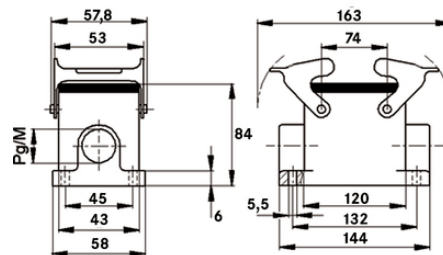

EPIC® H-B 24 SGRH

H-B kåpor enligt industristandard.

Universell hög kåpa för rektangulära kontaktidon, med tvärbyglar och dubbla sidokabelingångar.

Info

Tvärbygelversion med 2 byglar för ökad säkerhet

Kapslingsklass testad enligt UL50E

Kompletterande automatiseringskomponenter från Lapp

Maskin- och anläggningkonstruktion

Mekanisk resistens

Robust

Vattentät

Fördelar

Säkert montage med 4 skruvar

Gjutna mellanstöd för enkel montering av förskruvningen

Användningsområden

Anläggningsteknik

Ljus- och ljudteknik

Plastindustri

Produktegenskaper

Senaste uppdatering (27.05.2020)

©2020 Lapp Group - all rights reserved.

Produktansvar <http://se.lappgroup.com>

Du kan hitta den aktuella tekniska data i motsvarande datablad.

PN 0456 / 02_03.16