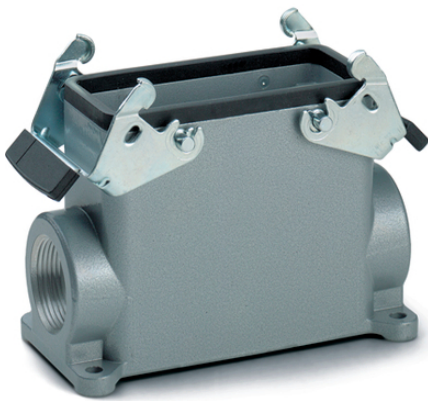

EPIC® H-B 24 SGRH

H-B kåpor enligt industristandard.

Universell hög kåpa för rektangulära kontaktidon, med tvärbyglar och dubbla sidokabelingångar.

Info

Tvärbygelversion med 2 byglar för ökad säkerhet

Kapslingsklass testad enligt UL50E

Kompletterande automatiseringskomponenter från Lapp

Maskin- och anläggningkonstruktion

Mekanisk resistens

Robust

Vattentät

Fördelar

Säkert montage med 4 skruvar

Gjutna mellanstöd för enkel montering av förskruvningen

Du kan hitta den aktuella tekniska data i motsvarande datablad.

PN 0456 / 02_03.16

EPIC® H-B 24 SGRH

Chassikåpa, hög
Tvärbyglar
1 kabelingång

Tekniska data

Klassificering ETIM 5:	ETIM 5.0 Class-ID: EC000437 ETIM 5.0 Klassificering: Kåpor för industriella kontaktdon
Klassificering ETIM 6:	ETIM 6.0 Class-ID: EC000437 ETIM 6.0 Class-beskrivning: Kåpa för industriellt kontaktdon
Material:	Kåpa: pulverlackat aluminiumgjutgods, grå Bygel: zinkpläterat stål Packning: NBR
Skyddsklass:	IP65 (matat utförande) NEMA 250, UL50E: 12, 4 (spärrad)
Standarder/Godkännanden:	Godkänd enligt VDE-REG nr. B437 UL-testad: UL File Number: E75770
Temperaturområde:	-40°C till +100°C, kortvarigt upp till +125°C

EPIC® H-B 24 SGRH

Art nr	Artikelbeskrivning	M	PG	Antal / förp.
H-B panelmonterad hög chassikåpa med 1 kabelingång och tvärbyglar				
70135200	H-B 24 SGRH 21	-	21	5
70135400	H-B 24 SGRH 29	-	29	5
79135200	H-B 24 SGRH M25	25	-	5
79135400	H-B 24 SGRH M32	32	-	5