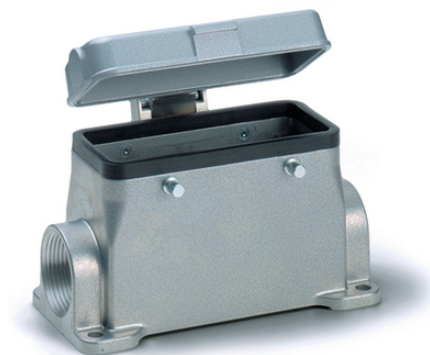

## EPIC® H-B 24 SDRL-BO

H-B kåpor enligt industristandard.

Universell kåpa för rektangulära kontaktdon, för tvärgyljar, dubbla sidokabelingångar och med lock.

### Info

För enkel införing av en andra kabel

Lock i metall med robust gångjärn

Kapslingsklass testad enligt UL50E

Kompletterande automationskomponenter från Lapp

Maskin- och anläggningkonstruktion

Mekanisk resistens