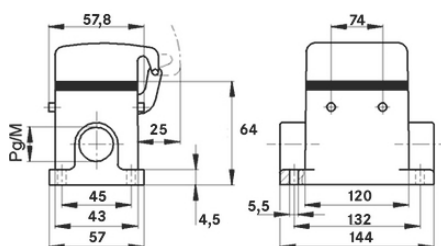

EPIC® H-B 24 SDRL-BO

H-B kåpor enligt industristandard.

Universell kåpa för rektangulära kontaktdon, för tvärgyljar, dubbla sidokabelingångar och med lock.

Info

För enkel införing av en andra kabel

Lock i metall med robust gångjärn

Kapslingsklass testad enligt UL50E

Kompletterande automationskomponenter från Lapp

Maskin- och anläggningkonstruktion

Mekanisk resistens

Robust

Vattentät

Fördelar

Säkert montage med 4 skruvar

Gjutna mellanstöd för enkel montering av förskruvningen

Användningsområden

Anläggningsteknik

Ljus- och ljudteknik

Plastindustri

Senaste uppdatering (25.04.2024)

©2024 Lapp Group - all rights reserved.

Produktansvar <http://se.lappgroup.com>

Du kan hitta den aktuella tekniska data i motsvarande datablad.

PN 0456 / 02_03.16