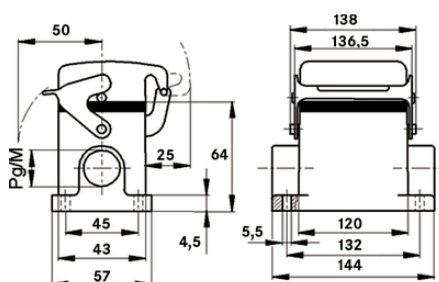

EPIC® H-B 24 SDR-LB

H-B kåpor enligt industristandard.

Universell kåpa för rektangulära kontaktdon, med längsbygel, sidokabelingång och lock.

Info

Längsbygel med lyft funktion för snabb och enkel öppning av donen

Lock i metall med robust gångjärn

Kapslingsklass testad enligt UL50E

Kompletterande automatiseringskomponenter från Lapp

Maskin- och anläggningkonstruktion

Mekanisk resistens

Robust

Vattentät

Fördelar

Säkert montage med 4 skruvar

Gjutna mellanstöd för enkel montering av förskruvningen

Användningsområden

Anläggningsteknik

Ljus- och ljudteknik

Plastindustri

Senaste uppdatering (26.04.2020)

©2020 Lapp Group - all rights reserved.

Produktansvar <http://se.lappgroup.com>

Du kan hitta den aktuella tekniska data i motsvarande datablad.

PN 0456 / 02_03.16