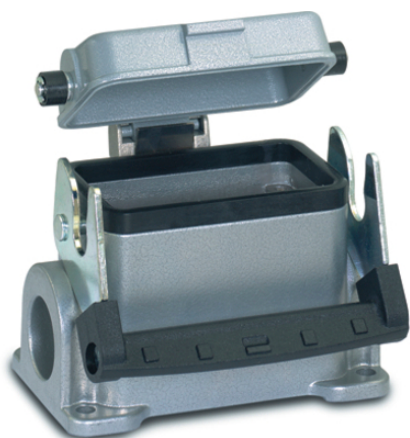

EPIC® H-B 24 SDR-LB

H-B kåpor enligt industristandard.

Universell kåpa för rektangulära kontaktdon, med längsbygel, sidokabelingång och lock.

Info

Längsbygel med lyft funktion för snabb och enkel öppning av donen

Lock i metall med robust gångjärn

Kapslingsklass testad enligt UL50E

Kompletterande automatiseringskomponenter från Lapp

Maskin- och anläggningkonstruktion

Mekanisk resistens

Robust

Vattentät

Fördelar

Säkert montage med 4 skruvar

Gjutna mellanstöd för enkel montering av förskruvningen

Användningsområden

Anläggningsteknik

Ljus- och ljudteknik

Plastindustri

Senaste uppdatering (26.04.2020)

©2020 Lapp Group - all rights reserved.

Produktansvar <http://se.lappgroup.com>

Du kan hitta den aktuella tekniska data i motsvarande datablad.

PN 0456 / 02_03.16

EPIC® H-B 24 SDR-LB

Produktegenskaper

Chassikåpa, låg
Längsbygel
1 kabelingång
Skyddslock, metall