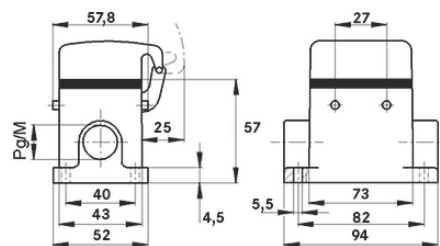

EPIC® H-B 10 SDRL-BO

H-B kåpor enligt industristandard.

Universell kåpa för rektangulär kontaktdon, för tvärbyglar med dubbla sidokabelingångar och lock.

Info

Lock i metall med robust gångjärn
För enkel införing av en andra kabel
Kapslingsklass testad enligt UL50E

Kompletterande automationskomponenter från Lapp

Maskin- och anläggningkonstruktion

Mekanisk resistens

Robust

Vattentät

Fördelar

Kompakt kåpa för längs- eller tvärbygel. Det finns ett lämpligt alternativ för alla applikationer.

Användningsområden

Anläggningsteknik
Ljus- och ljudteknik
Plastindustri

Produktegenskaper

Senaste uppdatering (10.08.2024)
©2024 Lapp Group - all rights reserved.
Produktansvar <http://se.lappgroup.com>
Du kan hitta den aktuella tekniska data i motsvarande datablad.
PN 0456 / 02_03.16