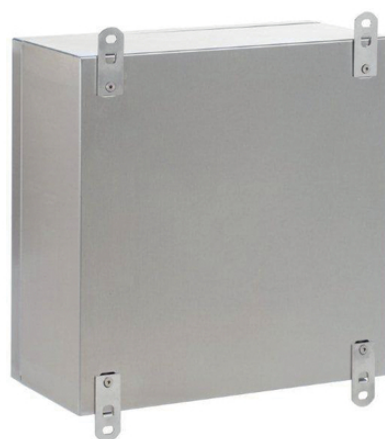

## CLN - Rostfria väggskåp med transparent dörr

Högsta skyddsklass IP69 och högsta slaghållfasthet IK10

Perfekt i krävande miljöer både inom- och utomhus. Levereras komplett med underdel, dörr, lås, gångjärn och galvad montageplåt. Beställ direkt i vår webshop!

### Info

Hög finish och mycket stabil transparent dörr av Lexan  
Klarar mycket tuffa miljöer där t ex högtryckstvätt används  
Smart väggfäste som inte kräver bearbetning (tillbehör)

Vattentät

Robust

Korrosionsbeständig

### Fördelar

Transparent dörr gör det möjligt att se display/skärm med mera som sitter skyddat i skåpet  
Smart väggfäste som inte kräver bearbetning (tillbehör)  
Högsta skyddsklass IP66/IP67/IP69  
Högsta slaghållfasthet IK10