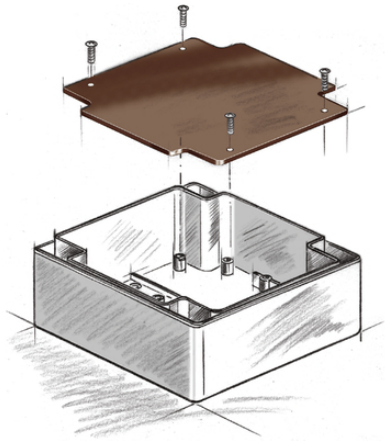

Tillbehör Euromas II - Monteringsplatta M

För snabb och infästning av olika komponenter finns färdiga montageplattor, försedda med minst 4 skruvhål för enkelt montage. Beställ direkt i vår webshop!

Fördelar

För snabb och enkel infästning av olika komponenter finns färdiga montageplattor försedda med minst 4 st skruvhål för enkelt montage direkt i kapslingens underdel (på vissa modeller passar plattan även i locket)