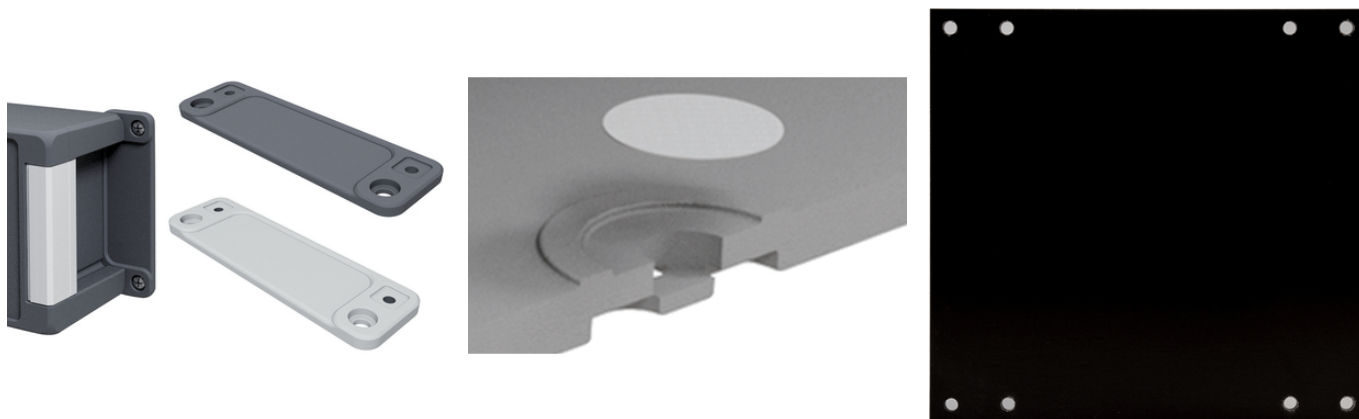

Tillbehör Bocube Alu

Monteringsplatta för snabb och enkel infästning av olika komponenter, membranventil för att undvika kondens samt externt väggfäste till Bocube Alu kapsling.

UV-beständig

Monteringstid

Halogenfri

Fördelar

För snabb och enkel infästning av olika komponenter finns färdiga montageplattor som passar både i lock och i botten. Membranventil för att undvika kondens i kapslingen. Monteras dolt på insidan i botten av kapslingen (bearbetning krävs). Använd det externa väggfästet när kapslingen inte får öppnas vid montage på vägg.