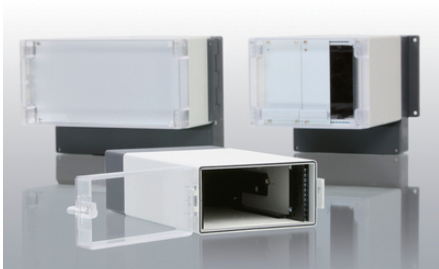

CombiCard - Intro

Byggbart kapslingssystem för mät-, styr- & reglerteknik

Moduluppbyggt kapslingssystem för mät-, styr- och reglerteknik. Välj front, mellansektion och ryggdel för dina behov. Beställ alla delar direkt i vår webshop!

Moduluppbyggt system där du väljer vilken front, mellansektion och ryggdel du vill ha, enkelt att anpassa för olika behov

Kan anpassas för olika behov

Hög skyddsklass, upp till IP65

Anpassad för 19-tums teknik