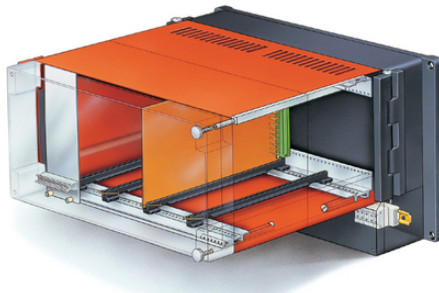

CombiCard - Intro

Byggbart kapslingssystem för mät-, styr- & reglerteknik

Moduluppbyggt kapslingssystem för mät-, styr- och reglerteknik. Välj front, mellansektion och ryggdel för dina behov. Beställ alla delar direkt i vår webshop!

Moduluppbyggt system där du väljer vilken front, mellansektion och ryggdel du vill ha, enkelt att anpassa för olika behov

Kan anpassas för olika behov

Hög skyddsklass, upp till IP65

Anpassad för 19-tums teknik