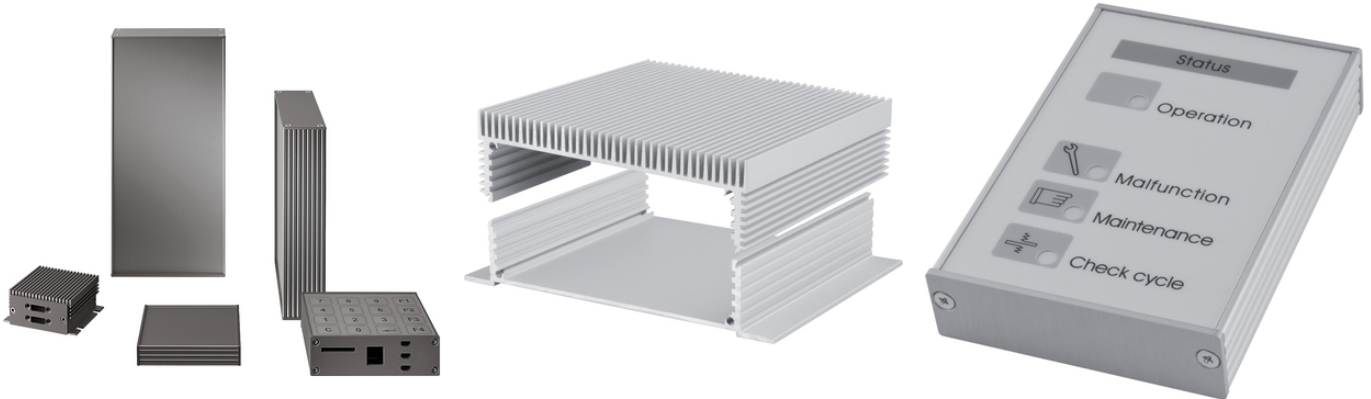

Filotec - Profilkapsling i många utföranden

Robust elektronikkapsling för applikationer inomhus

Robust elektronikkapsling med skyddsklass IP40 i över 100 standardkombinationer, enkel att anpassa till olika applikationer. Beställ direkt i vår webshop!

Fördelar

Finns i över 100 standardkombinationer, enkel att anpassa till olika applikationer
 Består av vridstiv profil med många styrspår för kretskort och gavlar i anodiserad aluminium
 Bra värmeavledningsegenskaper, för krävande applikationer finns variant med kylflänsar
 Stabilt montage av kontaktdon med mera i gavlarna
 Finns i utförande för Europakort

PN 0456 / 02_03.16

Filotec - Profilkapsling i många utföranden

Bordskapsling
Väggkapsling
Displaykapsling

Produktegenskaper

Strängpressad profil i tre olika varianter där samtliga är delbara på längden
Profilen har försänkt yta för skyddat montage av membrantangentbord/overlay
Enkel kretskortsmontering med hjälp av styrspår på insidan
Varianter med integrerat väggfäste/kylflänsar