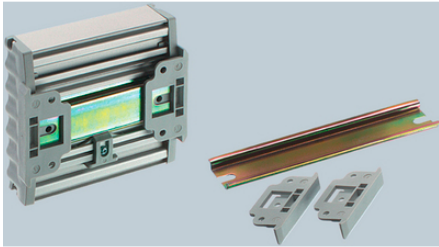

Tillbehör Alurail - Väggfäste AR...WB

Passar både till Alurail 75/31 och 105/31

Färdiga väggfästen som passar kapslingen Alurails 8 olika standardstorlekar. Kapslingen snäpps enkelt fast utan bearbetning. Beställ direkt i vår webshop!

Fördelar

Färdiga fästen som passar de 8 olika standardstorlekarna
Håller bra brandklassning, UL94V0
Ingen bearbetning krävs, kapslingen snäpps enkelt fast på väggfästet
Möjliggör väggmontage av Alurailkapslingen

Övrigt

Välj väggfäste efter den längd på basprofilen som används
Vid långa profiler, komplettera med fler snäppfästen för ökad stabilitet

Leveransomfattning

En förpackning innehåller 2 st montageelement och en DIN-skena som är lika lång som basprofilen