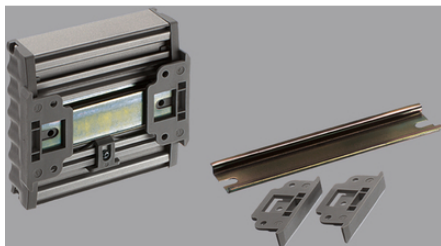

Tillbehör Alurail - Väggfäste AR...WB

Passar både till Alurail 75/31 och 105/31

Färdiga väggfästen som passar kapslingen Alurails 8 olika standardstorlekar. Kapslingen snäpps enkelt fast utan bearbetning. Beställ direkt i vår webshop!

Fördelar

Färdiga fästen som passar de 8 olika standardstorlekarna
Håller bra brandklassning, UL94V0
Ingen bearbetning krävs, kapslingen snäpps enkelt fast på väggfästet
Möjliggör väggmontage av Alurailkapslingen

Övrigt

Välj väggfäste efter den längd på basprofilen som används
Vid långa profiler, komplettera med fler snäppfästen för ökad stabilitet

Leveransomfattning

En förpackning innehåller 2 st montageelement och en DIN-skena som är lika lång som basprofilen