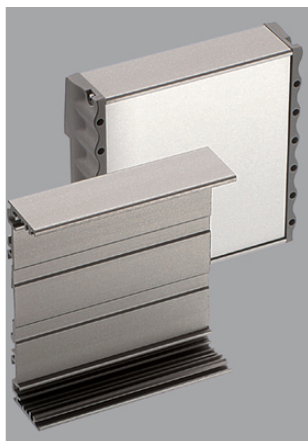

Alurail 105/31 - Basprofil

Robust kapsling för DIN-skena i modern design

Kapsling för DIN-skena uppbyggd av en vridstyv aluminiumprofil med spår för kretskort. Frontpanel i valfritt material. Beställ direkt i vår webshop!

Fördelar

Kapsling uppbyggd av en vridstyv aluminiumprofil med spår för kretskort

Profilen finns i 8 st standardlängder, kan på förfrågan snabbt levereras i valfri längd

Anpassad för Europakort

Goda värmeavledningsegenskaper

Design/Utförande

Pressgjutna vågformade gavlar i plast eller raka gavlar i aluminium
Styrspår på insidan för enkelt montage av kretskort eller mutterlist
Frontpaneler i anodiserad aluminium finns till standardlängderna
Frontpanelen skjuts in i kapslingen och låses fast med gavlarna
Jordas enkelt mot DIN-skenan med hjälpa av en jordklämma (tillbehör)

Leveransomfattning

Profil och gavelset köps separat
Gavelset till basdelar: 2 st gavlar, 4 st skruvar, snäppfäste för DIN-skena

Tekniska data

Färg:	Gavel: ljusgrå liknande RAL 7035 Profil och frontplåt: anodiserad aluminium
Material:	Gavel: brandresistant (UL 94 V0) polyamid 6.6 FR eller i aluminium Profil: strängpressad aluminium Al Mg Si 0,5
Skyddsklass:	Upp till IP40