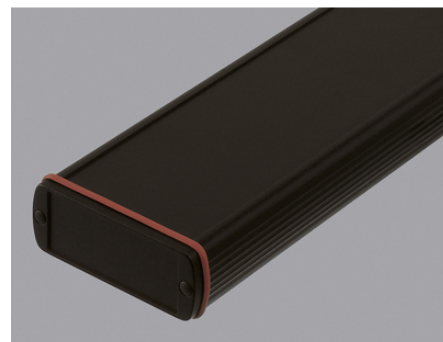

## Alubos 800 - Elegant kapsling av aluminium

Hand- & elektronikförlusning

Elegant förlusning speciellt lämplig för montering av kretskort och elektronik i tuff industrimiljö. Mycket goda EMC-egenskaper. Beställ direkt i vår webshop!

Mycket goda EMC-egenskaper. Gavlarna har metallrena "tungor" på insidan som griper tag på profilens insida, ger en stor kontaktyta mellan profil och gavel. Vid mycket stora krav på skärmning så finns speciella ledande EMC-packningar som tillbehör

### Design/Utförande

Kapslingen är uppbyggd av en strängpressad aluminiumprofil och pressgjutna aluminiumgavlar

Två olika utföranden av profilen, fast (ABP) eller på längden delbar (ABPH)

Gavlarna finns i flera utförande, med snäplucka (med/utan gångjärn), batterifack eller IR-fönster