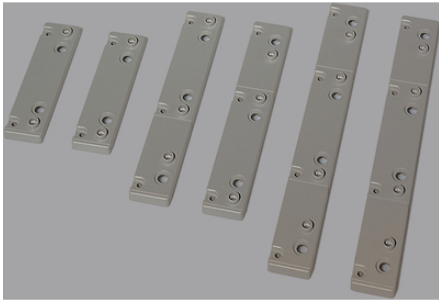

### Tillbehör CombiCard II - Väggfäste WL 5670.. För ryggdel RD...

Robusta fästen som skruvas fast på baksidan av ryggdelen. Används när kapslingen inte får öppnas vid montage på vägg.  
Beställ direkt i vår webshop!

#### Fördelar

Används när kapslingen inte får öppnas vid montage på vägg  
Robusta fästen som skruvas fast på baksidan av ryggdelen

#### Leveransomfattning

Två fästen med skruvar att montera på baksidan av ryggdelen