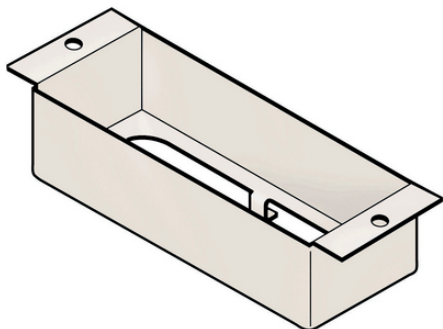

## Fläns för anslutning till kopplingslådor

Fläns i sendzimirförzinkad stålplåt för anslutning till kopplingslådor, monteras tillsammans med "Bälgavgrening". Beställ direkt i vår webshop!

### Fördelar

Tillbehör till raka kanaler och avgreningar, stålplåt

### Design/Utförande

Sendzimirförzinkad stålplåt

Monteras tillsammans med "Bälgavgrening"