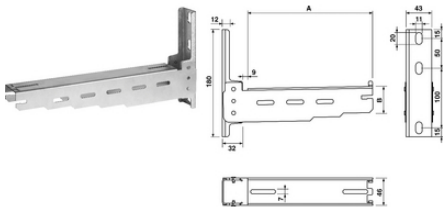

## Väggkonsol G4

Tillbehör för fastsättning av kanaler/kabelrännor. Rostfritt eller elförzinkat utförande. Förpackning om 12 eller 24 st. Beställ direkt i vår webshop!