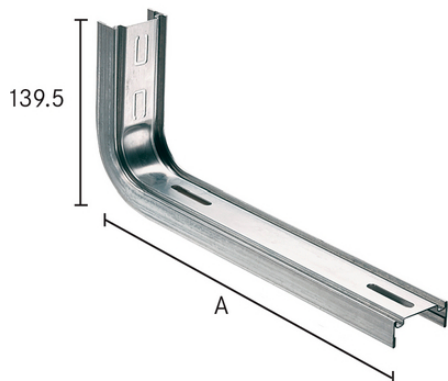

Vägg-/pendelkonsol G5

Tillbehör för fastsättning av kanaler/kabelrännor i plåt. Rostfritt eller elförzinkat utförande. Förpackning om 20 st. Beställ direkt i vår webshop!

Fördelar

Tillbehör för fastsättning av kabelkanaler
Använd T-bult 187311 vid pendelmontage

Design/Utförande

Rostfritt eller elförzinkad

Övrigt

Förpackning om 20 st
Använd T-bult vid pendelmontage

Observera

Priser som visas i artikeltabeller innan du loggar in är bruttopriser. Exklusive koppartillägg för kabel. Ditt nettopris visas först efter inloggning i Kassan.

Detaljerad information om det totala priset inkl. fraktkostnad samt eventuella tillägg och avgifter visas först i Kassan i steget Prisinformation.

*Z = elförzinkad, L = rostfri, mått i mm.

Vägg-/pendelkonsol G5