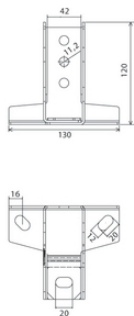

Takfäste - PI

För Pendelprofil PSF415

Tillbehör för fastsättning av kanaler/kabelrännor. Rostfritt eller elförzinkat utförande. Förpackning om 12 eller 24 st. Beställ direkt i vår webshop!

legrand

Fördelar