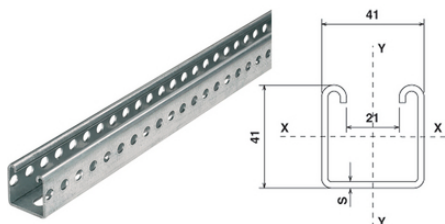

Pendelprofil PSF415

Användes med takfäste och pendelkonsoler

Tillbehör för fastsättning av kanaler/kabelrännor. Rostfritt eller elförzinkat utförande. Förpackning om 2 st. Beställ direkt i vår webshop!

legrand

Fördelar

Tillbehör för fastsättning av kabelkanaler

Design/Utförande

Rostfritt eller elförzinkad

Övrigt

Förpackning om 2 st

Används med takfäste - PI

Se även Bult för pendelprofil