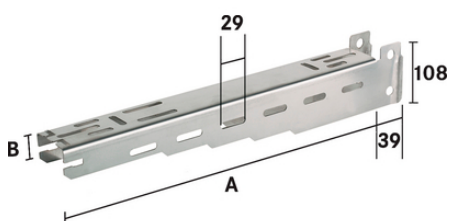

Pendelkonsol PG3

Tillbehör för fastsättning av kanaler/kabelrännor. Rostfritt eller elförzinkat utförande. Förpackning om 12 st. Beställ direkt i vår webshop!

Fördelar

Tillbehör för fastsättning av kabelkanaler

Design/Utförande

Rostfritt eller elförzinkad

Övrigt

Förpackning om 12 st
Se även Bult för pendelprofil

Observera

Priser som visas i artikeltabeller innan du loggar in är bruttopriser. Exklusive koppartillägg för kabel. Ditt nettopris visas först efter inloggning i Kassan.