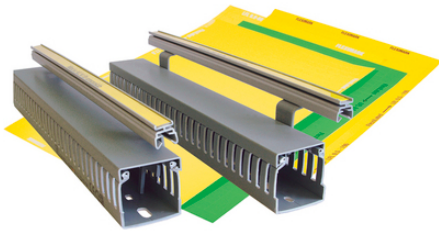

## Märklist MLM

För slitsade kabelkanaler

Förenklar montering av märkning i apparatskåp. Monteras enkelt på alla typer av kabelkanaler, klarar olika kanalhöjder. Beställ direkt i vår webshop!

### Fördelar

Enkelt och stabilt montage  
Klarar olika kanalhöjder  
Halogenfri

### Produktegenskaper

MLM-systemet förenklar montering av märkning i apparatskåp, att kvaliteten på märkningen ökar är ytterligare en fördel. Monteras enkelt på alla typer av kabelkanaler. Fästet snäppes enkelt om kanalens tungor och anpassas lätt i höjddedd genom integrerade brottsanvisningar och kan monteras på c/c upp till 1 meter. Därefter snäppes listen på fästena och märkningen monteras.