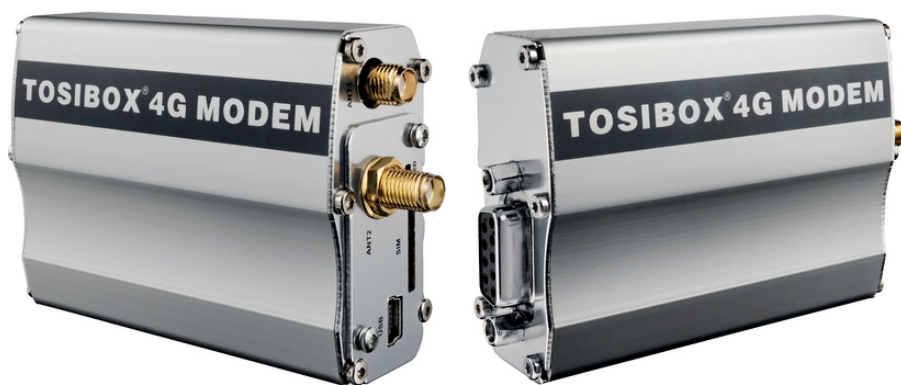

TOSIBOX® 4G-modem

Det industriella modemet från TOSIBOX®. Fjärråtkomst så intelligent att det blir enkelt!

4G-modemet från TOSIBOX® är mycket robust och lämpligt för industriella applikationer. För DIN-skene- eller väggmontage.

Info

För 2G/3G/4G

TosiOnline™-funktionaliteter

Kompletterande automationskomponenter från Lapp

Maskin- och anläggningkonstruktion

Fördelar

Strömförsörjs via USB-porten, ingen extern strömkälla behövs
TosiOnline™-funktionaliteter