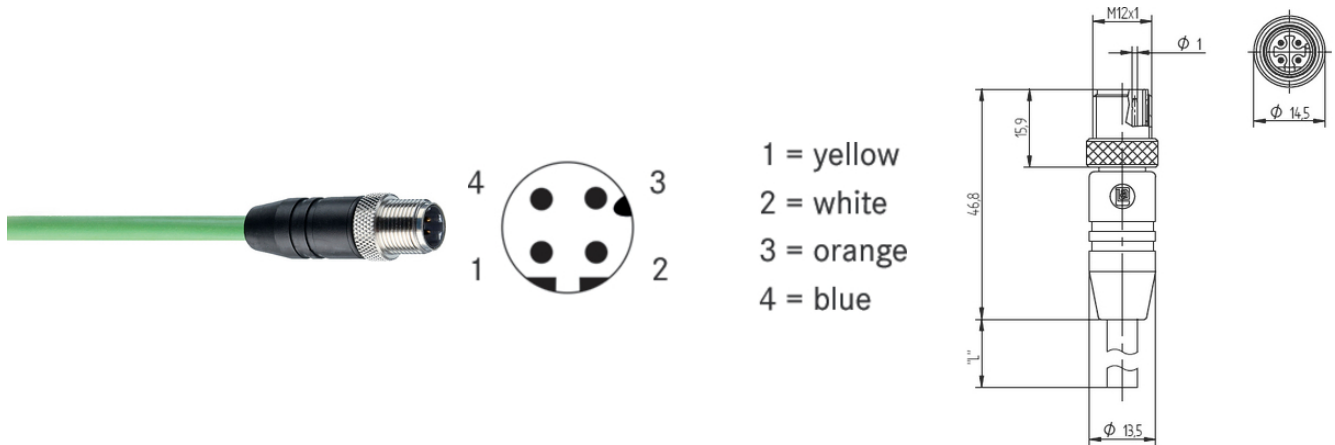

## M12 rak hane till öppen ände, skärmad - D-kod

Anslutningskabel för Industriell Ethernet. Rak M12 hane med 360° skärm ansluten till låsmutter. 4-polig, D-kodad anslutning. Beställ direkt i vår webshop!

Kompletterande automationskomponenter från Lapp

Maskin- och anläggningkonstruktion

Utrymmeskrav

Släpkedja

Robust

Störningssignaler

Vattentät

### Fördelar

360° skärmning kopplad till låsmutter