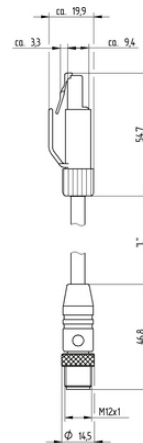

M12 rak hane D-kod till RJ45

Anslutningskabel för Industriell Ethernet. Rak M12 hane till RJ45 med 360° skärm ansluten till låsmutter och RJ45 kontakt. 4-polig, D-kodad anslutning.

1 = yellow
 2 = white
 3 = orange
 4 = blue

M12 rak hane D-kod till RJ45

Art nr	Benämning	Längd (m)	Kabeltyp	Ledare	Yttre diameter [mm]	Märkspänning (V)	Märkström (A)
M12 hane till RJ45, 4-poligt utförande							
83409621	0985 342 104/1 M	1	PUR	4 x 0,38	6,2	60	4
83409622	0985 342 104/2 M	2	PUR	4 x 0,38	6,2	60	4
83409623	0985 342 104/3 M	3	PUR	4 x 0,38	6,2	60	4
83409625	0985 342 104/5 M	5	PUR	4 x 0,38	6,2	60	4
83409624	0985 342 104/10 M	10	PUR	4 x 0,38	6,2	60	4