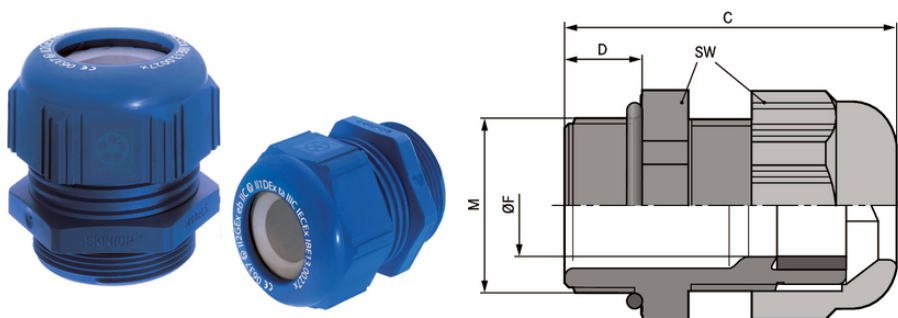

## SKINTOP® KR-M ATEX plus blå

SKINTOP® KR-M ATEX plus blue, metric plastic cable gland with high degree of protection and reducing seal insert, explosion-proof

Olja & Gas

Mekanisk resistens

Optimal dragavlastning

### Användningsområden

Med reduceringstätningssats för tätning av kablar med mindre yttre diameter