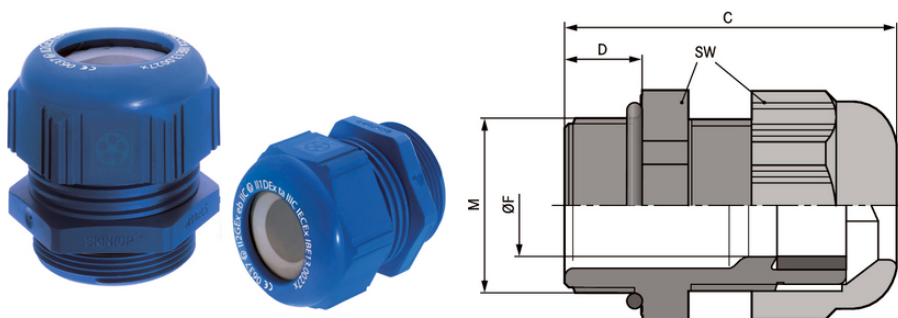

SKINTOP® KR-M ATEX plus blå

SKINTOP® KR-M ATEX plus blue, metric plastic cable gland with high degree of protection and reducing seal insert, explosion-proof

Olja & Gas

Mekanisk resistens

Optimal dragavlastning

SKINTOP® KR-M ATEX plus blå

Klassificering ETIM 5:	ETIM 5.0 Class-ID: EC000441 ETIM 5.0 Class-beskrivning: Kabelförskruvning
Klassificering ETIM 6:	ETIM 6.0 Class-ID: EC000441 ETIM 6.0 Class-beskrivning: Kabelförskruvning
Observera:	Se instruktionsbladet för installationsdimensioner och vridmoment
Certifikat:	CE 0637 Ex II 2G Ex eb IIC Ex II 1D Ex ta IIIC IECEX IBE 13.0027X
Färg:	Blå (RAL 5015)
Material:	Kropp: specialpolyamid Tätning: specialelastomer O-ring: NBR
Materialprov:	DIN EN 60079-0 DIN EN 60079-7 DIN EN 60079-31
Skyddsklass:	IP 68 - 10 bar
Temperaturområde:	-20°C till +80°C