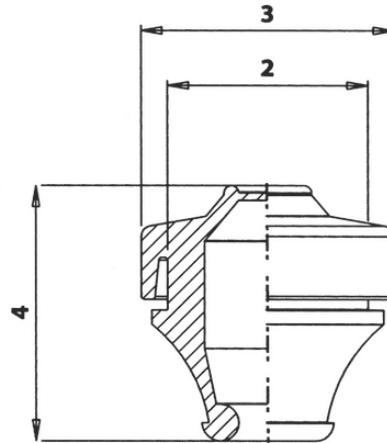

Singlegate T-VET

Tät genomföring för applikationer både inom- och utomhus

Väder-/UV- och ozonbeständig singlegate tät genomföring med dragavlastning. Kan även användas som blindplugg. Beställ direkt i vår webshop!